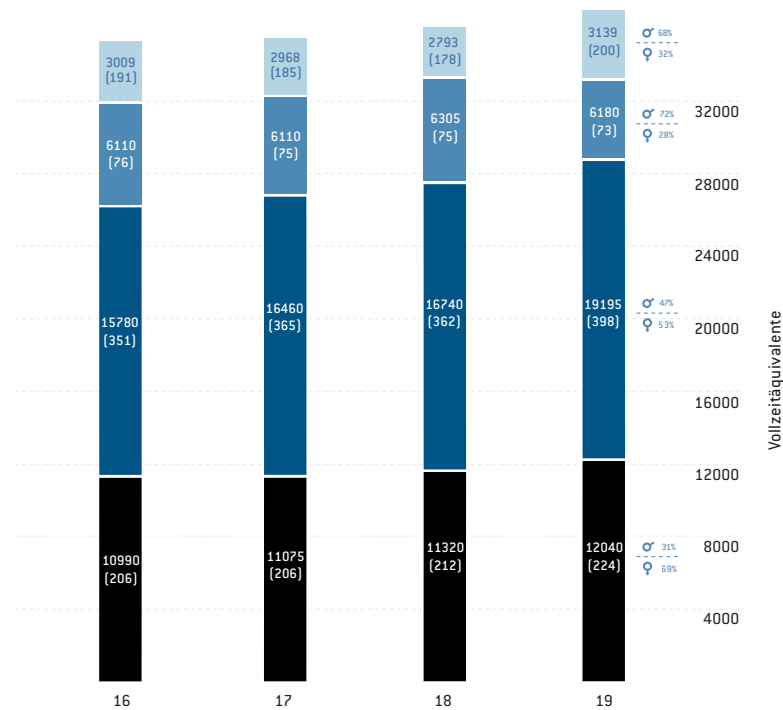

Personalstatistik 2019

Mitarbeitende der Universität Luzern

Stellenprozentage inkl. interfakultäre Stellen (in Klammern: Anzahl Verträge)

Die Angaben in den Grafiken sind Vollzeitäquivalente beziehungsweise Verträge. Diese teilen sich per Ende 2019 folgendermassen auf: Festangestellte: 576 Personen, davon Professorinnen / Professoren: 73; Lehrbeauftragte: 200 Personen

- Lehrbeauftragte
- Professuren
- Assistierende/Forschungsmitarbeitende
- Administratives und technisches Personal

Akademisches Personal

Stellenprozentage pro Fakultät (in Klammern: Anzahl Verträge)