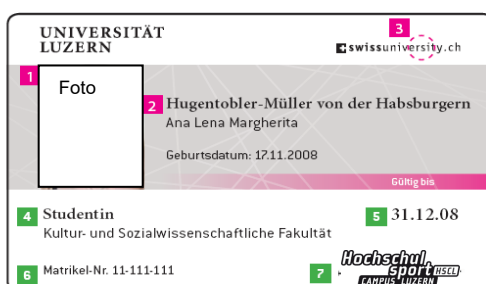

HSCl Gold Ausweis:

Einen HSCL Gold Ausweis erhalten:

- Alumni (ehemalige Studierende mit Bachelor- oder Masterabschluss) sowie Mitglieder von Alumni Organisationen der UniLU und HSLU
- Externe Mitarbeitende der Schulen FMZ respektive WML (Fach- und Wirtschaftsmittelschulzentrum), XUND, Gymnasium St. Klemens, Kantonsschule Alpenquai/Musegg/Reussbühl (inkl. MSE), BBZB, KV Luzern, ZHB Luzern, Schulen Rotkreuz, GfK Hergiswil/Rotkreuz sowie FREI'S Schulen AG Luzern, LVSS ("Luzerner Verband für Sport in der Schule")
- Gäste von Trainingsleitenden
- Ehe- und Konkubinatspartner/in aller HSCL-Mitglieder
- Weiterbildungsstudierende eines CAS/DAS/MAS-Kurses der UniLU, HSLU oder PH Luzern
- Mitglieder LVSS ("Luzerner Verband für Sport in der Schule")

HSCl Platin Ausweis:

Einen HSCL Platin Ausweis erhalten:

- HSCL Trainingsleitende
- HSCL Gäste

HSCl Diamant Ausweis:

Einen HSCL Diamant Ausweis erhalten:

- HSCL Hauptsponsoren
- HSCL Gönner

Studierenden- und Mitarbeitendenausweis Universität Luzern - UniLU (zwingend mit HSCL-Logo Aufdruck)

Studierenden- und Mitarbeitendenausweis Pädagogische Hochschule Luzern – PH Luzern (zwingend mit HSCL-Logo Aufdruck)

Studierenden- und Mitarbeitendenausweis Hochschule Luzern - HSLU (zwingend mit HSCL-Logo Aufdruck)