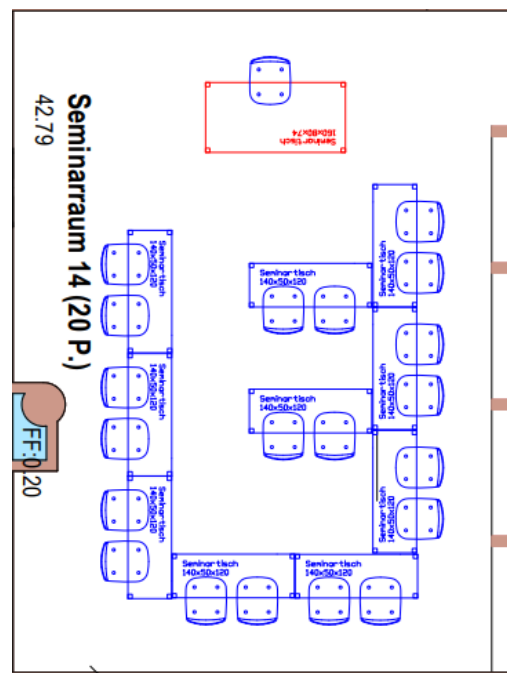

Raumkatalog Seminarraum INE 214

Grundriss

Möbiliar	10 Tische Seminar nicht fixiert
	20 Stühle
	1 Flipchart
AV-Technik	1 Beamer
	1 Visualizer
	1 Touchpanel
	Diverse Adapter
Podcast möglich	NEIN
Mikrofone	Keine
Gehörlosenschlaufe	NEIN
Notebook	JA
Programme auf Notebook	Office 2019
	Windows 10
	Uni Standardsoftware
	ZOOM
Extras	Keine
Buchung	Intern: RD
	Extern: veranstaltungen@unilu.ch
Tageslicht	JA