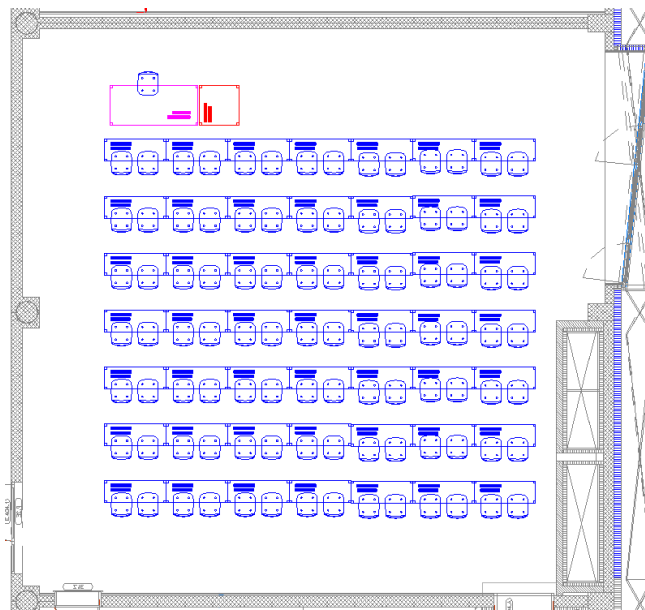

Raumkatalog Hörsaal 7 - EG

Grundriss

Mobilier	49 Tische frontal fixiert
	98 Stühle
	1 Rednerpultaufsatz
	2 Whiteboards
	1 Flipchart
AV-Technik	2 Beamer
	1 Visualizer
	1 Touchpanel
	Diverse Adapter
Podcast möglich	NEIN
Mikrofone	1 Headset
	1 Stabmikrofon
Gehörlosenschlaufe	JA
Notebook	JA
Programme auf Notebook	Office 2019
	Windows 10
	Uni Standardsoftware
	ZOOM
Extras	Steckdose an jedem Platz
Buchung	Intern: RD
	Extern: veranstaltungen@unilu.ch
Tageslicht	JA