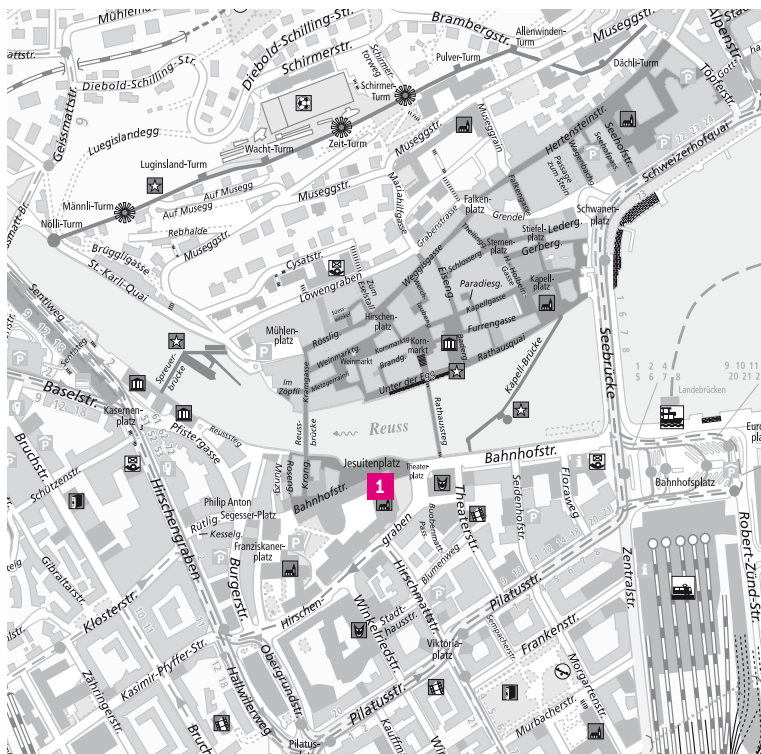

Information

Otto-Karrer-Vorlesung
Prof. Dr. Wolfgang W. Müller
Gibraltarstrasse 3, Postfach 7763
CH-6000 Luzern 7
T +41 41 228 66 32
F +41 41 228 72 32
otto-karrer-vorlesung@unilu.ch
www.unilu.ch/tf/ok

1 Taizé-Gebiet
Jesuitenkirche
Bahnhofstrasse 11a
6003 Luzern