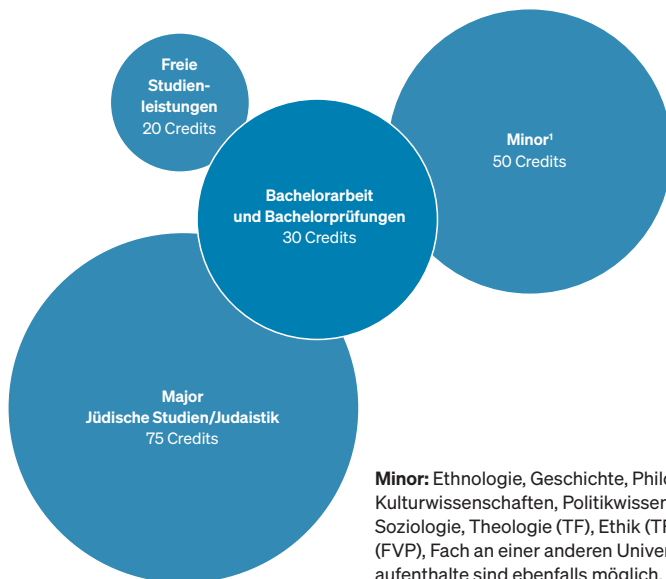

Erwachsene in einem Hebräisch-Kurs in Eilat, Israel, 1963, NLI

HEBRÄISCH

Fester Bestandteil des Studiums ist der Erwerb von Grundkenntnissen in Modernhebräisch, der Landessprache Israels. Als Ergänzung zu den Sprachkursen in Luzern besteht die Möglichkeit, mit einem Stipendium der Otto Herz-Studienstiftung an einem Sommersprachkurs in Israel vertiefte Kenntnisse in Hebräisch zu erwerben. Unsere Studierende nehmen auch an Israel-Exkursionen teil, wobei sie die Geschichte und Gesellschaft Israels kennenlernen.

NACH DEM STUDIUM

Das Studium Jüdischer Studien erlaubt dir die kulturellen, religiösen und historischen Zusammenhänge und die Komplexität unserer Welt zu verstehen. Mit einem Abschluss im Fach Judaistik stehen dir vielfältige berufliche Wege offen. Du kannst in interkulturellen und interreligiösen Organisationen, in der Jugend- und Erwachsenenbildung, in Stiftungen, Museen oder im Journalismus arbeiten.

STUDIUMSAUFBAU – BACHELOR JÜDISCHE STUDIEN/JUDAISTIK

Du kannst Jüdische Studien entweder als Major, als Minor oder im Rahmen des integrierten Studiengangs Kulturwissenschaften studieren. Im Verlauf deines Studiums besuchst du inspirierende Seminare und Vorlesungen und verfasst eigene schriftliche Arbeiten zu selbstgewählten Themen. Besonders die Seminararbeiten bereiten dich auf dein grosses intellektuelles Abenteuer vor – die Bachelor-Arbeit.

Im Rahmen der freien Studienleistungen hast du zudem die Möglichkeit, auch Kurse aus anderen Studiengängen zu besuchen. Minor: Ethnologie, Geschichte, Philosophie, Politikwissenschaft, Kulturwissenschaften, Recht (RF), Soziologie, Theologie (TF), Ethik (TF), Psychologie (FVP), Fach an einer anderen Universität. Auslandsaufenthalte sind ebenfalls möglich.