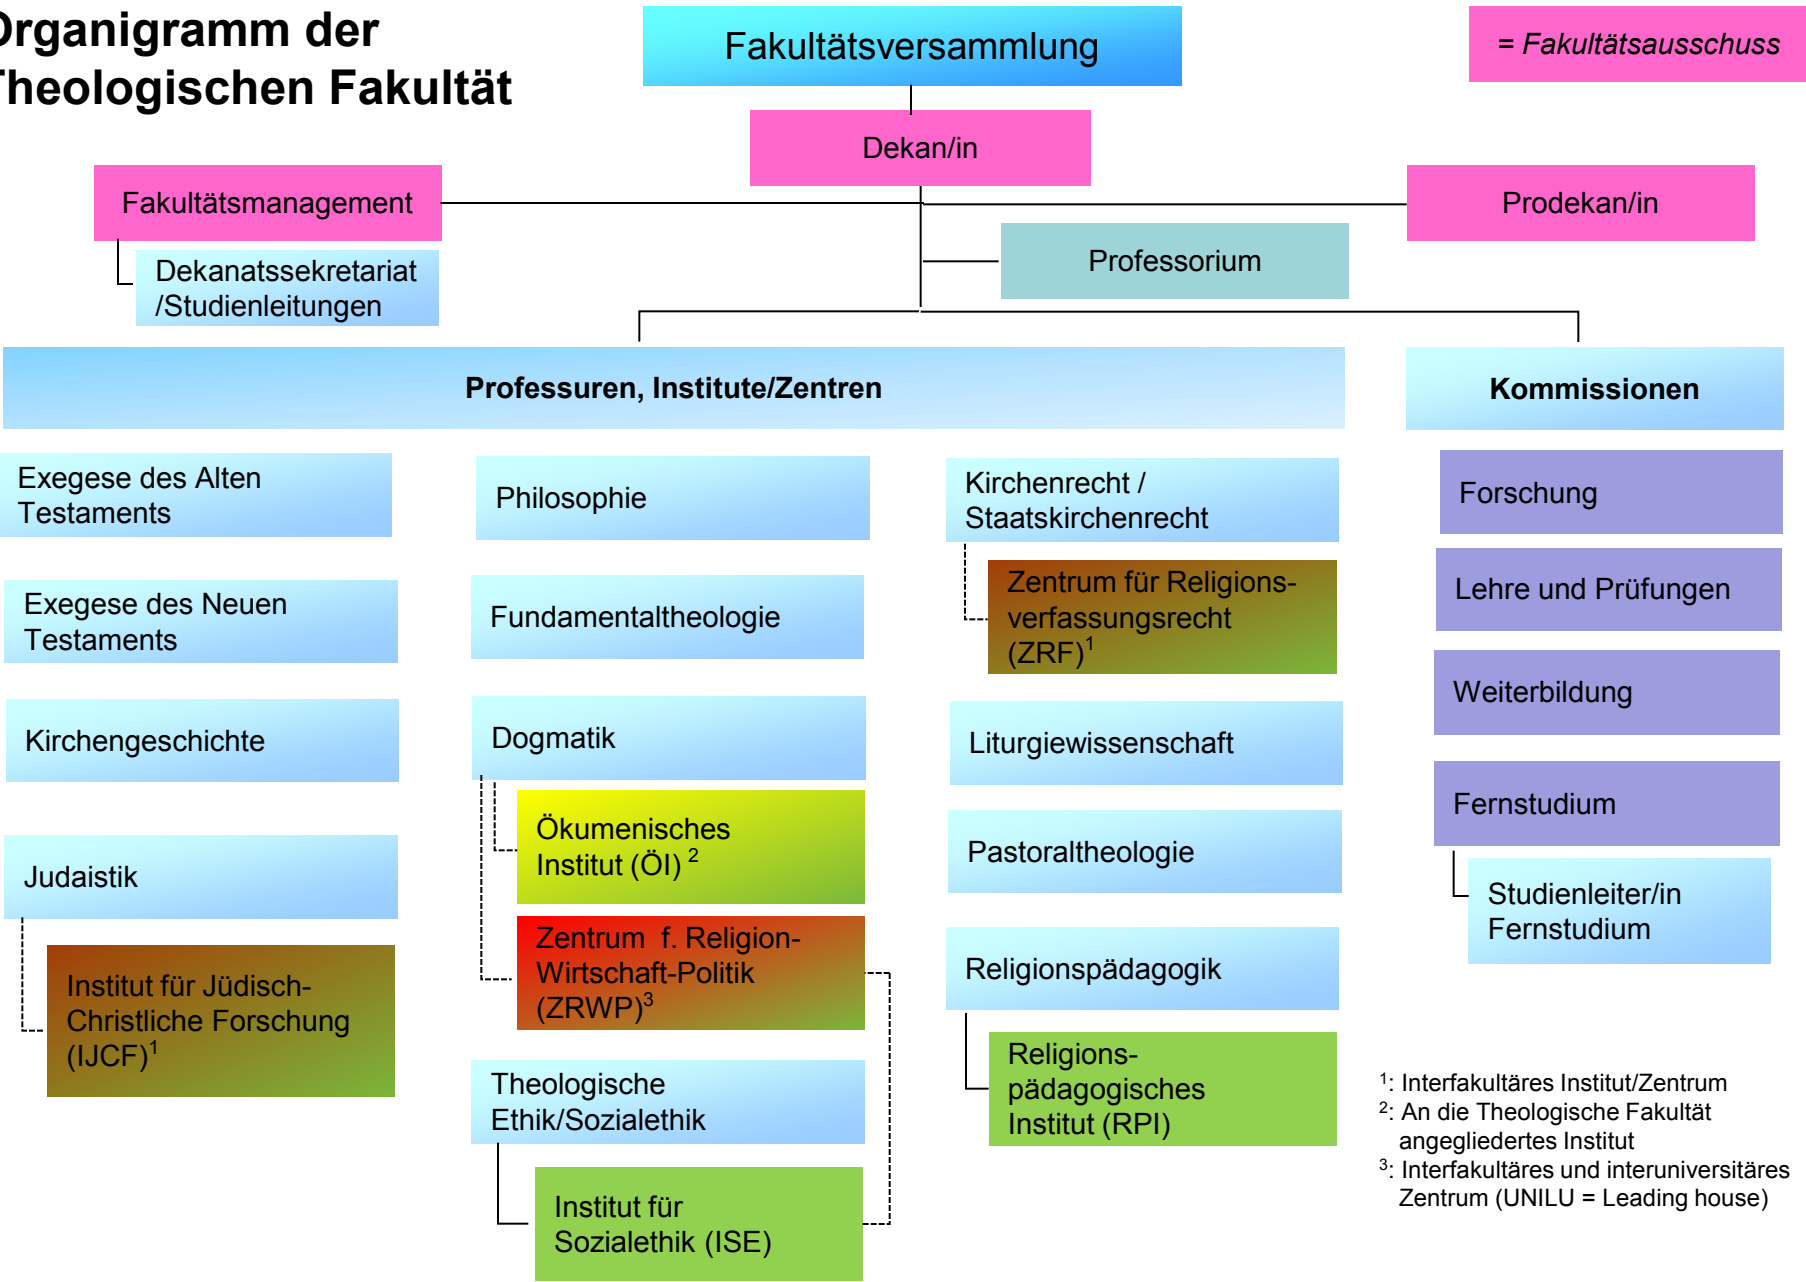

Organigramm der Theologischen Fakultät

¹: Interfakultäres Institut/Zentrum
²: An die Theologische Fakultät angegliedertes Institut
³: Interfakultäres und interuniversitäres Zentrum (UNILU = Leading house)

Arbeitsgruppen und Kommissionen