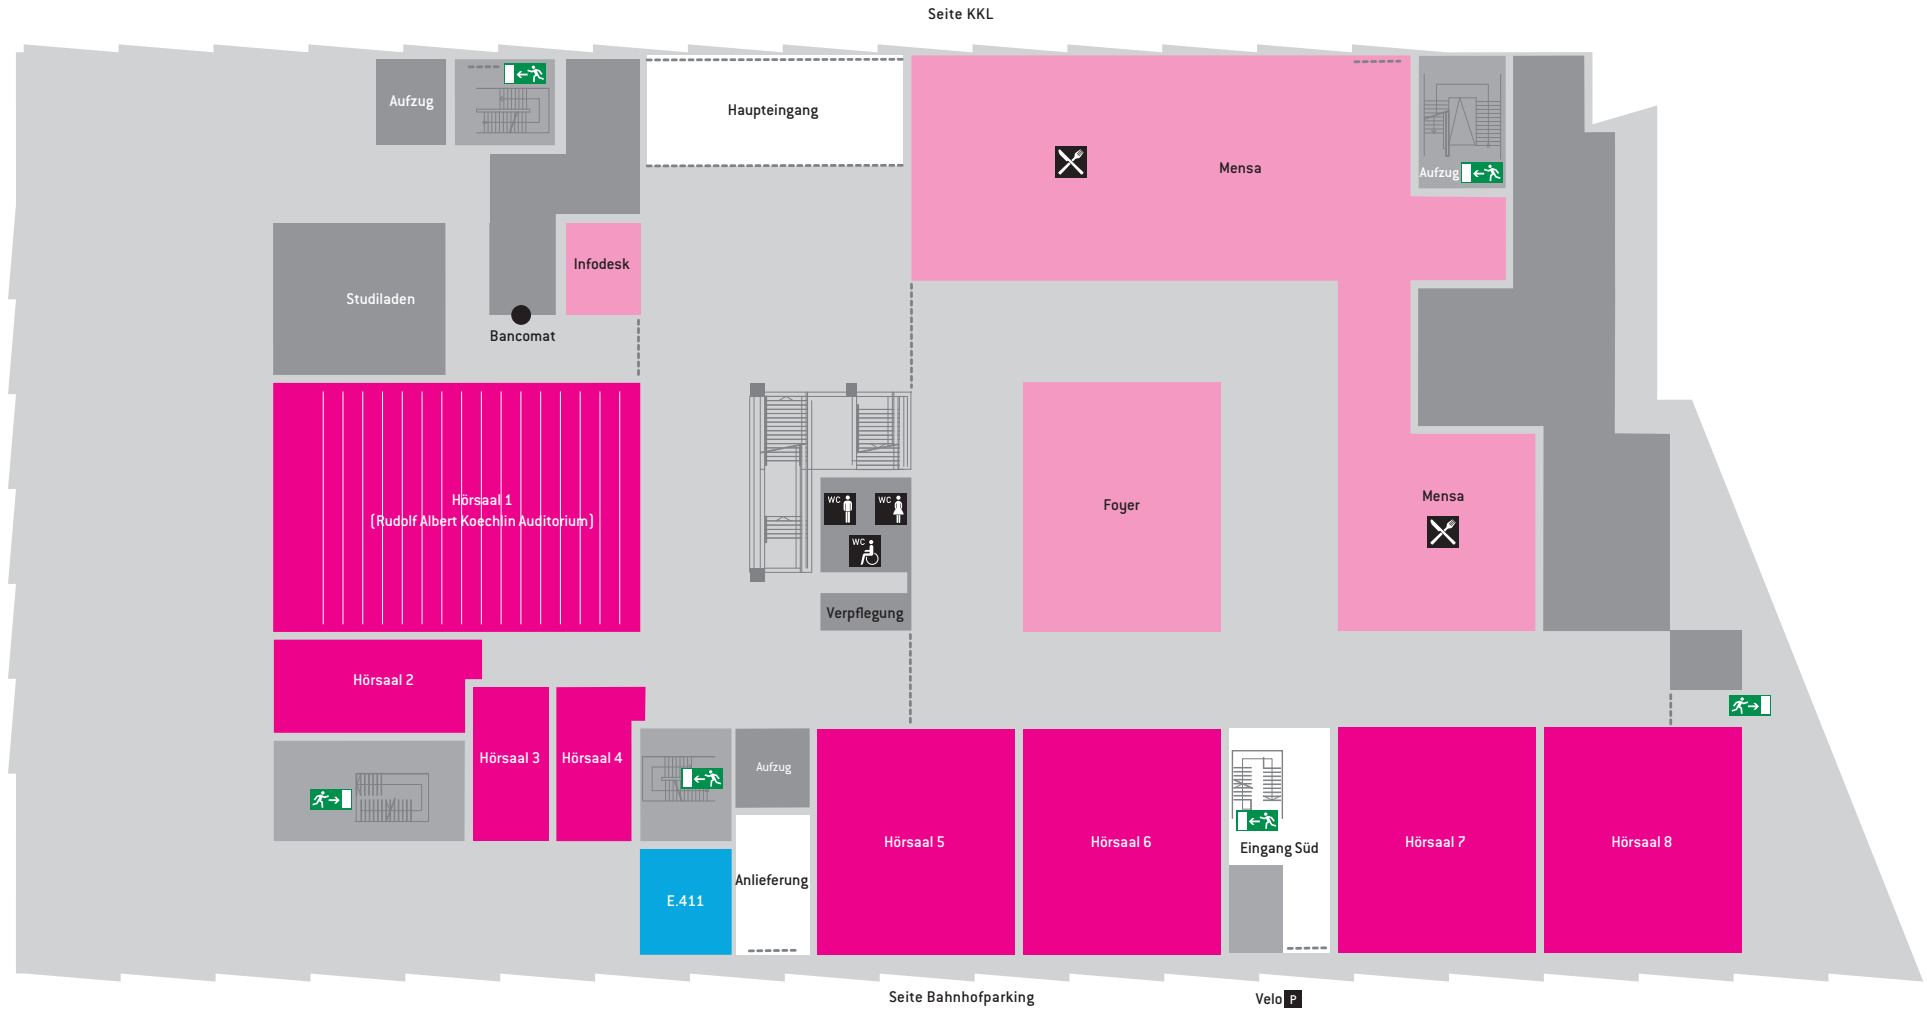

UNI / PH-GEBÄUDE. ÜBERSICHT EG

Frohburgstrasse 3, Luzern

Mensa/Essen

Kopierraum

Besprechungsraum

Vorlesungsraum

Allgemein nutzbarer Raum

Spezialraum