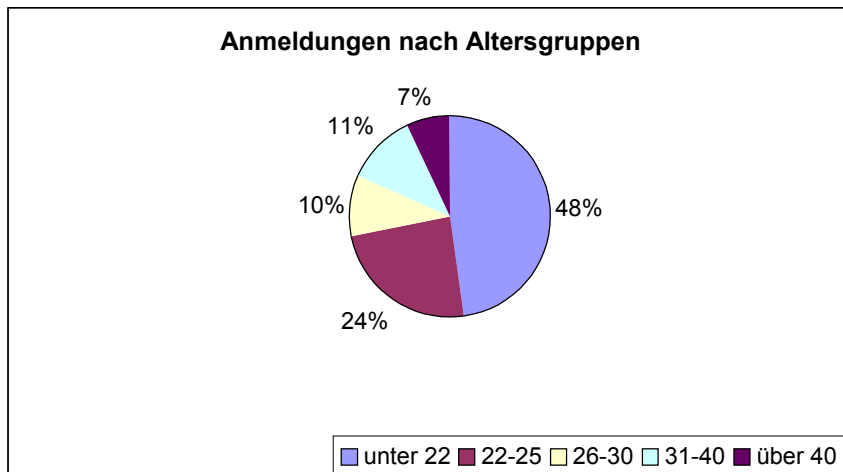

Universität Luzern – Fakultät III für Rechtswissenschaft

Statistische Angaben nach Anmeldeschluss für das Studienjahr 2001/02

Die nachfolgend angegebenen Zahlen sind nicht definitiv, weil das Immatrikulationsverfahren noch nicht abgeschlossen ist. Insgesamt wird die Zahl der Immatrikulierten bei 150 liegen.

Anteile Frauen / Männer in den verschiedenen Altersgruppen

Herkunft der Angemeldeten nach Kanton

| | LU | ZH | ZG | BL | SZ | UR | NW | Übrig |
|--------|----|----|----|----|----|----|----|-------|
| Reihe1 | 72 | 18 | 12 | 4 | 4 | 4 | 3 | 9 |