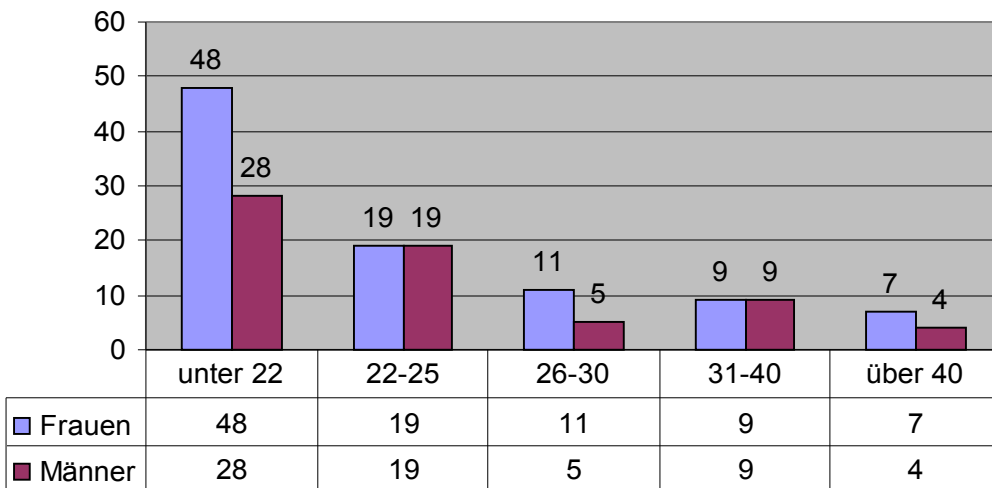

Universität Luzern – Fakultät III für Rechtswissenschaft

Statistische Angaben nach Anmeldeschluss für das Studienjahr 2001/02

Die nachfolgend angegebenen Zahlen sind nicht definitiv, weil das Immatrikulationsverfahren noch nicht abgeschlossen ist. Insgesamt wird die Zahl der Immatrikulierten bei 150 liegen.

Anteile Frauen / Männer in den verschiedenen Altersgruppen

Herkunft der Angemeldeten nach Kanton

| | LU | ZH | ZG | BL | SZ | UR | NW | Übrig |
|--------|----|----|----|----|----|----|----|-------|
| Reihe1 | 72 | 18 | 12 | 4 | 4 | 4 | 3 | 9 |