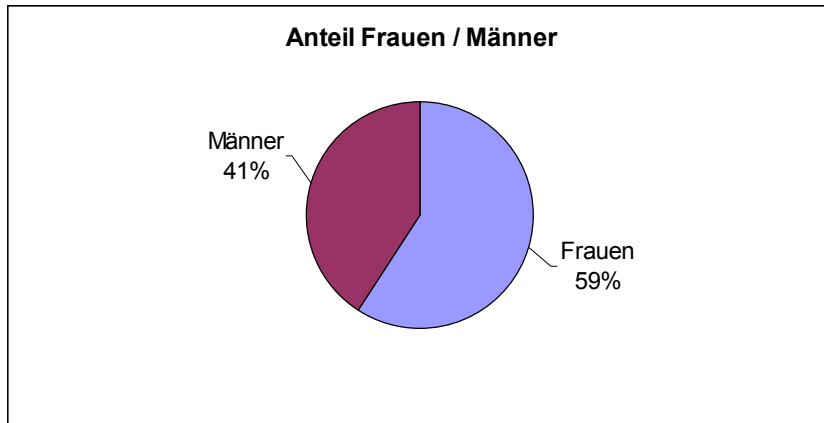

Universität Luzern – Fakultät III für Rechtswissenschaft

Statistische Angaben nach Anmeldeschluss für das Studienjahr 2001/02

Die nachfolgend angegebenen Zahlen sind nicht definitiv, weil das Immatrikulationsverfahren noch nicht abgeschlossen ist. Insgesamt wird die Zahl der Immatrikulierten bei 150 liegen.

Anteile Frauen / Männer in den verschiedenen Altersgruppen

Herkunft der Angemeldeten nach Kanton

| | LU | ZH | ZG | BL | SZ | UR | NW | Übrig |
|--------|----|----|----|----|----|----|----|-------|
| Reihe1 | 72 | 18 | 12 | 4 | 4 | 4 | 3 | 9 |