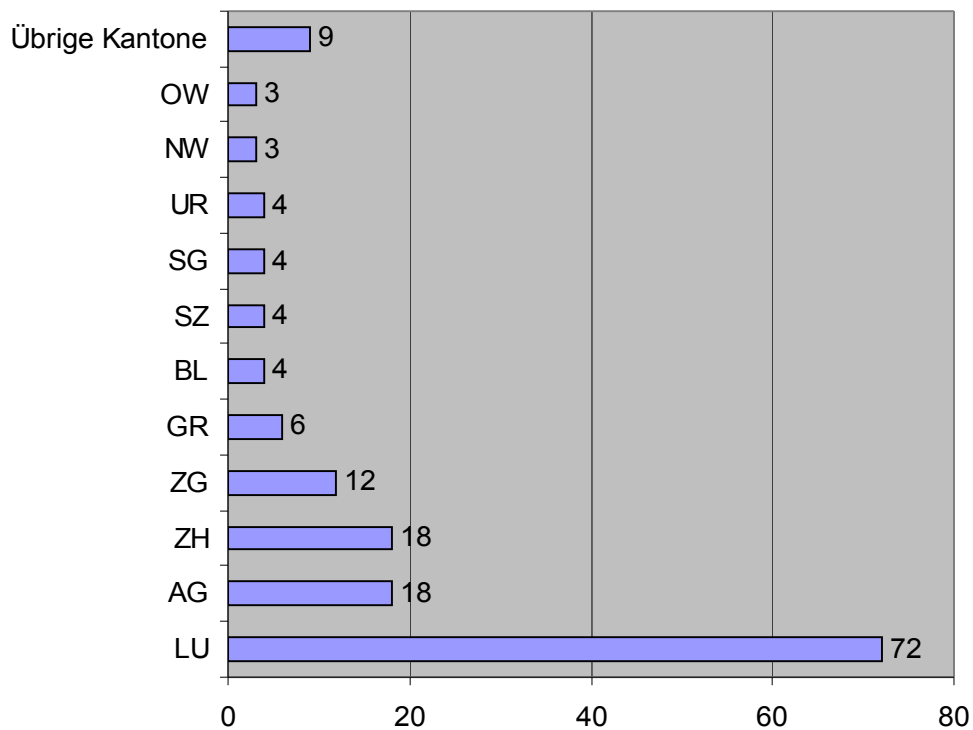

Universität Luzern – Fakultät III für Rechtswissenschaft

Statistische Angaben nach Anmeldeschluss für das Studienjahr 2001/02

Die nachfolgend angegebenen Zahlen sind nicht definitiv, weil das Immatrikulationsverfahren noch nicht abgeschlossen ist. Insgesamt wird die Zahl der Immatrikulierten bei 150 liegen.

Anteile Frauen / Männer in den verschiedenen Altersgruppen

Herkunft der Angemeldeten nach Kanton

| | LU | ZH | ZG | BL | SZ | UR | NW | Übrig |
|--------|----|----|----|----|----|----|----|-------|
| Reihe1 | 72 | 18 | 12 | 4 | 4 | 4 | 3 | 9 |